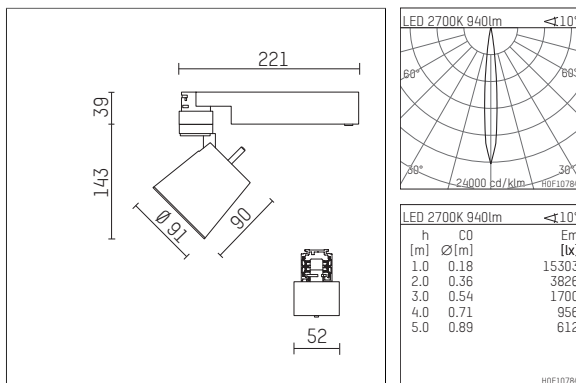

112 247 12 906 | silber

gin.o 2

Strahler

LED | 14 W 2700 K

- Strahler gin.o 2
- mit 3-Phasen-Universaladapter
- für Hoffmeister control.x Stromschienen
- Phasenwahl bei eingesetztem Adapter möglich
- passives Thermomanagement
- mit LED 1060 lm
- Farbtemperatur: 2700 K
- Farbwiedergabeindex: CRI >90
- L90 / B10 (50.000h)
- SDCM < 2
- Leuchtenlichtstrom: 940 lm
- Systemleistung: 14 W
- Lichtausbeute: 67,1 lm/W
- rotationssymmetrische Lichtverteilung, spot
- Ausstrahlungswinkel: 10°
- im Adapter integriertes LED-Betriebsgerät, elektronisch (POTI), 220-240 V, 0/50/60 Hz
- Amplitudendimmung
- Drehpotentiometer im Adapter integriert
- Dimmbereich: 100-1,4 %
- Gehäuse aus Aluminium-Druckguss
- Adapter aus Thermoplast, glasfaserverstärkt
- Sicherheitsglas, klar
- Länge: 221 mm, Breite: 52 mm, Höhe: 182 mm
- 360° drehbar, 90° schwenkbar
- Gewicht: 0,68 kg
- Schutzart: IP20
- Schutzklasse I
- 5 Jahre Hoffmeister Garantie
- Made in Germany
- maximale Umgebungstemperatur: 35°C
- Prüfzeichen: gefertigt nach DIN VDE 0711 / EN 60598, CE
- Farbe: silber
- 112 247 12 906

- Übersicht des Zubehörs auf der/ den Folgeseite/ n

112 247 12 906
Zubehör

Optionales Zubehör

Typ	Abmessungen in mm	Artikelnummer	Abb.-Nr.
Blendklappen für Strahler gin.a, gin.o und lo.nely Größe 2		103438	01
Aufnahmering geeignet zur Aufnahme von Zubehör für Strahler gin.a, gin.o und lo.nely Größe 2		103445	02
Vorsatzblende geeignet zur Aufnahme von Zubehör für Strahler gin.a, gin.o und lo.nely Größe 2		103442	03
Vorsatzblende mit Kreuzraster geeignet zur Aufnahme von Zubehör für Strahler gin.a, gin.o und lo.nely Größe 2		103439	04
Schute geeignet zur Aufnahme von Zubehör für Strahler gin.a, gin.o und lo.nely Größe 2		104748	05