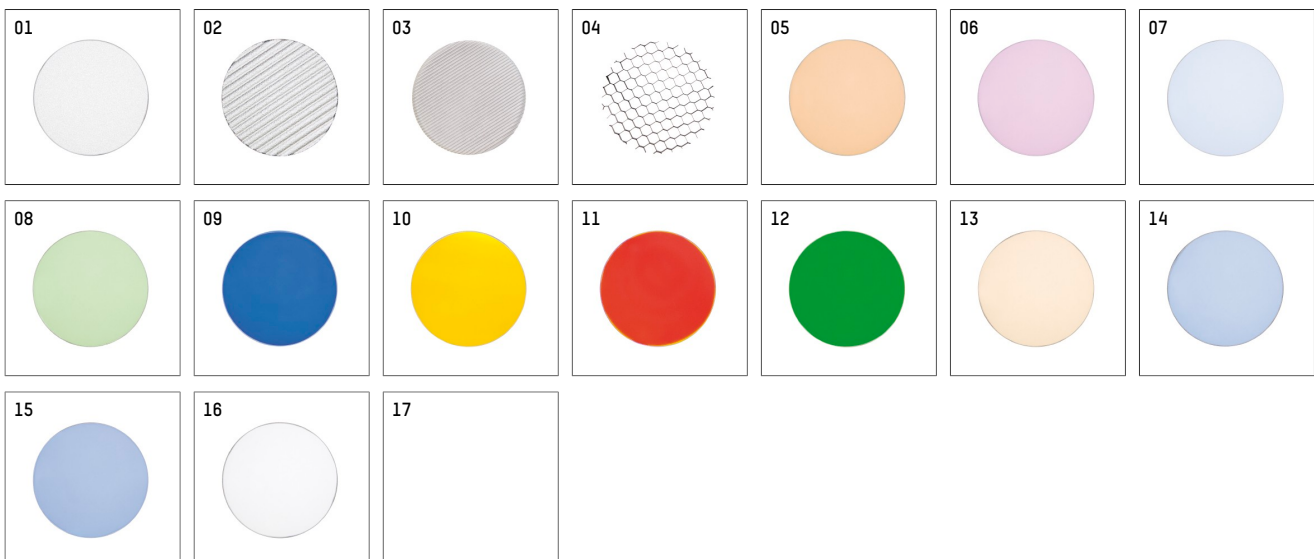

112 247 12 906
Zubehör

Ergänzungen für optionales Zubehör

Typ	Abmessungen in mm	Artikelnummer	Abb.-Nr.
Dichroitisches Farbfilterglas für Strahler gin.a, gin.o und lo.nely Größe 2	Ø: 74	103453	10
Dichroitisches Farbfilterglas für Strahler gin.a, gin.o und lo.nely Größe 2	Ø: 74	103454	11
Dichroitisches Farbfilterglas für Strahler gin.a, gin.o und lo.nely Größe 2	Ø: 74	103456	12
Dichroitisches Konversionsfilterglas Warmtonfilter, Konversion von 3000K zu 2400K für Strahler gin.a, gin.o und lo.nely Größe 2	Ø: 74	103457	13
Dichroitisches Konversionsfilterglas Neutralfilter, Konversion von 3000K zu 4000K für Strahler gin.a, gin.o und lo.nely Größe 2	Ø: 74	103458	14
Dichroitisches Konversionsfilterglas Tageslichtfilter, Konversion von 3000K zu 5000K für Strahler gin.a, gin.o und lo.nely Größe 2	Ø: 74	103459	15
UV-Filterglas UVB-Filter für Strahler gin.a, gin.o und lo.nely Größe 2	Ø: 74	103463	16
UV-Filterglas UVA-Filter für Strahler gin.a, gin.o und lo.nely Größe 2	Ø: 74	105852	16
IR-Filterglas für Strahler gin.a, gin.o und lo.nely Größe 2	Ø: 74	103465	16
UV-/IR-Filterglas für Strahler gin.a, gin.o und lo.nely Größe 2	Ø: 74	103467	16
Schutzglas, klar für Strahler gin.o 2	Ø: 74	115884	17