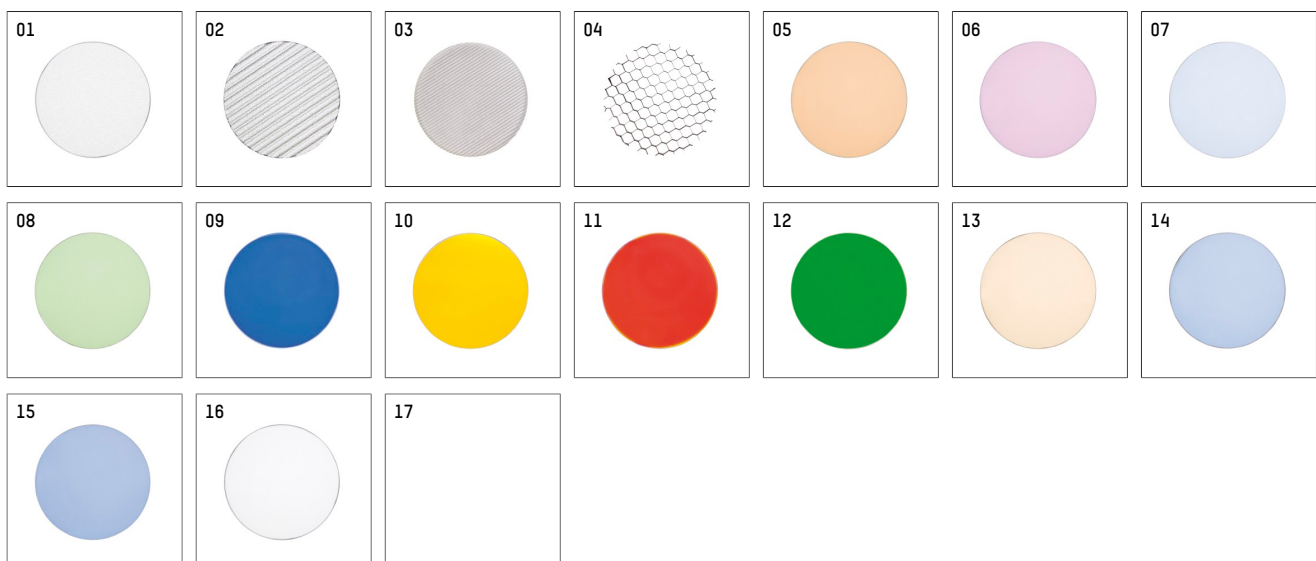

112 247 12 906
Zubehör

Ergänzungen für optionales Zubehör

Typ	Abmessungen in mm	Artikelnummer	Abb.-Nr.
Dichroitisches Farbfilterglas für Strahler gin.a, gin.o und lo.nely Größe 2	Ø: 74	103453	10
Dichroitisches Farbfilterglas für Strahler gin.a, gin.o und lo.nely Größe 2	Ø: 74	103454	11
Dichroitisches Farbfilterglas für Strahler gin.a, gin.o und lo.nely Größe 2	Ø: 74	103456	12
Dichroitisches Konversionsfilterglas Warmtonfilter, Konversion von 3000K zu 2400K für Strahler gin.a, gin.o und lo.nely Größe 2	Ø: 74	103457	13
Dichroitisches Konversionsfilterglas Neutralfilter, Konversion von 3000K zu 4000K für Strahler gin.a, gin.o und lo.nely Größe 2	Ø: 74	103458	14
Dichroitisches Konversionsfilterglas Tageslichtfilter, Konversion von 3000K zu 5000K für Strahler gin.a, gin.o und lo.nely Größe 2	Ø: 74	103459	15
UV-Filterglas UVB-Filter für Strahler gin.a, gin.o und lo.nely Größe 2	Ø: 74	103463	16
UV-Filterglas UVA-Filter für Strahler gin.a, gin.o und lo.nely Größe 2	Ø: 74	105852	16
IR-Filterglas für Strahler gin.a, gin.o und lo.nely Größe 2	Ø: 74	103465	16
UV-/IR-Filterglas für Strahler gin.a, gin.o und lo.nely Größe 2	Ø: 74	103467	16
Schutzglas, klar für Strahler gin.o 2	Ø: 74	115884	17