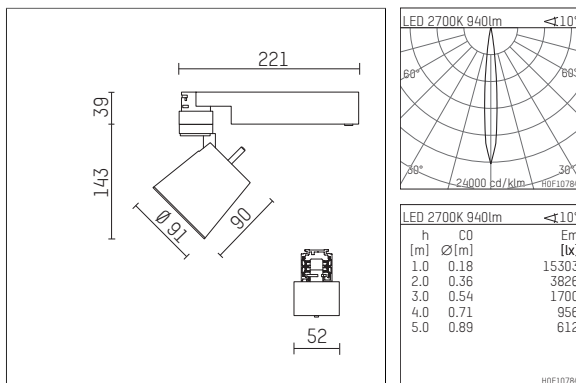

112 247 12 906 | silber

gin.o 2

Strahler

LED | 14 W 2700 K

- Strahler gin.o 2
- mit 3-Phasen-Universaladapter
- für Hoffmeister control.x Stromschienen
- Phasenwahl bei eingesetztem Adapter möglich
- passives Thermomanagement
- mit LED 1060 lm
- Farbtemperatur: 2700 K
- Farbwiedergabeindex: CRI >90
- L90 / B10 (50.000h)
- SDCM < 2
- Leuchtenlichtstrom: 940 lm
- Systemleistung: 14 W
- Lichtausbeute: 67,1 lm/W
- rotationssymmetrische Lichtverteilung, spot
- Ausstrahlungswinkel: 10 °
- im Adapter integriertes LED-Betriebsgerät, elektronisch (POTI), 220-240 V, 0/50/60 Hz
- Amplitudendimmung
- Drehpotentiometer im Adapter integriert
- Dimmbereich: 100-1,4 %
- Gehäuse aus Aluminium-Druckguss
- Adapter aus Thermoplast, glasfaserverstärkt
- Sicherheitsglas, klar
- Länge: 221 mm, Breite: 52 mm, Höhe: 182 mm
- 360° drehbar, 90° schwenkbar
- Gewicht: 0,68 kg
- Schutzart: IP20
- Schutzklasse I
- 5 Jahre Hoffmeister Garantie
- Made in Germany
- maximale Umgebungstemperatur: 35 ° C
- Prüfzeichen: gefertigt nach DIN VDE 0711 / EN 60598, CE
- Farbe: silber
- 112 247 12 906

- Übersicht des Zubehörs auf der/ den Folgeseite/ n

112 247 12 906
Zubehör

Optionales Zubehör

Typ	Abmessungen in mm	Artikelnummer	Abb.-Nr.
Blendklappen für Strahler gin.a, gin.o und lo.nely Größe 2		103438	01
Aufnahmering geeignet zur Aufnahme von Zubehör für Strahler gin.a, gin.o und lo.nely Größe 2		103445	02
Vorsatzblende geeignet zur Aufnahme von Zubehör für Strahler gin.a, gin.o und lo.nely Größe 2		103442	03
Vorsatzblende mit Kreuzraster geeignet zur Aufnahme von Zubehör für Strahler gin.a, gin.o und lo.nely Größe 2		103439	04
Schute geeignet zur Aufnahme von Zubehör für Strahler gin.a, gin.o und lo.nely Größe 2		104748	05