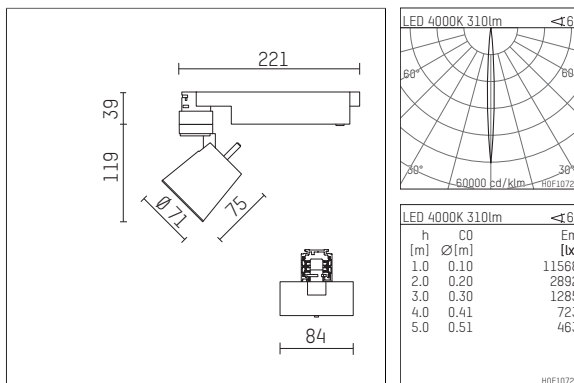

112 111 04 721 D | schwarz

gin.o 1

Strahler

LED | 5 W 4000 K

- Strahler gin.o 1
- mit 3-Phasen-DALI-Adapter
- für Hoffmeister control.x Stromschienen
- Phasenwahl bei eingesetztem Adapter möglich
- passives Thermomanagement
- mit LED 360 lm
- Farbtemperatur: 4000 K
- Farbwiedergabeindex: CRI >80
- L90 / B10 (50.000h)
- SDCM < 2
- Leuchtenlichtstrom: 310 lm
- Systemleistung: 5 W
- Lichtausbeute: 62,0 lm/W
- rotationssymmetrische Lichtverteilung, narrow spot
- Ausstrahlungswinkel: 6 °
- im Adapter integriertes LED-Betriebsgerät, elektronisch (DALI), 110-240 V, 50/60 Hz
- dimmbar
- Dimmbereich: 100-1 %
- Gehäuse aus Aluminium-Druckguss
- Adapter aus Thermoplast, glasfaserverstärkt
- Sicherheitsglas, klar
- Länge: 221 mm, Breite: 84 mm, Höhe: 158 mm
- 360° drehbar, 90° schwenkbar
- Gewicht: 0,54 kg
- Schutzart: IP20
- Schutzklasse I
- 5 Jahre Hoffmeister Garantie
- Made in Germany
- maximale Umgebungstemperatur: 35 ° C
- Prüfzeichen: gefertigt nach DIN VDE 0711 / EN 60598, CE
- Farbe: schwarz
- 112 111 04 721 D

- Übersicht des Zubehörs auf der/ den Folgeseite/ n

112 111 04 721 D
Zubehör

Optionales Zubehör

Typ	Abmessungen in mm	Artikelnummer	Abb.-Nr.
Blendklappen für Strahler gin.a und gin.o Größe 1		103406	01
Aufnahmering geeignet zur Aufnahme von Zubehör für Strahler gin.a und gin.o Größe 1		103415	02
Vorsatzblende geeignet zur Aufnahme von Zubehör für Strahler gin.a und gin.o Größe 1		103412	03
Vorsatzblende mit Kreuzraster geeignet zur Aufnahme von Zubehör für Strahler gin.a und gin.o Größe 1		103409	04
Schute geeignet zur Aufnahme von Zubehör für Strahler gin.a und gin.o Größe 1		104747	05