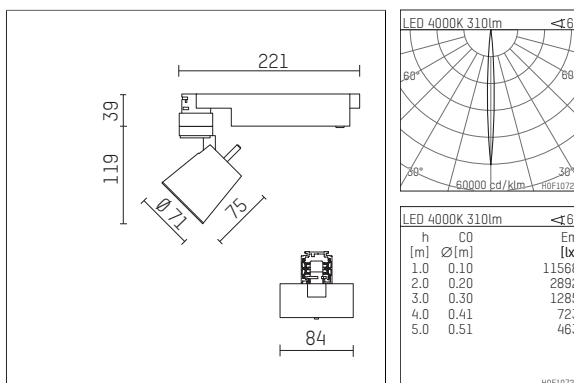

## 112 111 04 721 D | schwarz

gin.o 1

Strahler

LED | 5 W 4000 K

- Strahler gin.o 1
- mit 3-Phasen-DALI-Adapter
- für Hoffmeister control.x Stromschienen
- Phasenwahl bei eingesetztem Adapter möglich
- passives Thermomanagement
- mit LED 360 lm
- Farbtemperatur: 4000 K
- Farbwiedergabeindex: CRI >80
- L90 / B10 (50.000h)
- SDCM < 2
- Leuchtenlichtstrom: 310 lm
- Systemleistung: 5 W
- Lichtausbeute: 62,0 lm/W
- rotationssymmetrische Lichtverteilung, narrow spot
- Ausstrahlungswinkel: 6 °
- im Adapter integriertes LED-Betriebsgerät, elektronisch (DALI), 110-240 V, 50/60 Hz
- dimmbar
- Dimmbereich: 100-1 %
- Gehäuse aus Aluminium-Druckguss
- Adapter aus Thermoplast, glasfaserverstärkt
- Sicherheitsglas, klar
- Länge: 221 mm, Breite: 84 mm, Höhe: 158 mm
- 360° drehbar, 90° schwenkbar
- Gewicht: 0,54 kg
- Schutzart: IP20
- Schutzklasse I
- 5 Jahre Hoffmeister Garantie
- Made in Germany
- maximale Umgebungstemperatur: 35 ° C
- Prüfzeichen: gefertigt nach DIN VDE 0711 / EN 60598, CE
- Farbe: schwarz
- 112 111 04 721 D

## Optionales Zubehör

Typ	Abmessungen in mm	Artikelnummer	Abb.-Nr.
Blendklappen für Strahler gin.a und gin.o Größe 1		103406	01
Aufnahmering geeignet zur Aufnahme von Zubehör für Strahler gin.a und gin.o Größe 1		103415	02
Vorsatzblende geeignet zur Aufnahme von Zubehör für Strahler gin.a und gin.o Größe 1		103412	03
Vorsatzblende mit Kreuzraster geeignet zur Aufnahme von Zubehör für Strahler gin.a und gin.o Größe 1		103409	04
Schute geeignet zur Aufnahme von Zubehör für Strahler gin.a und gin.o Größe 1		104747	05