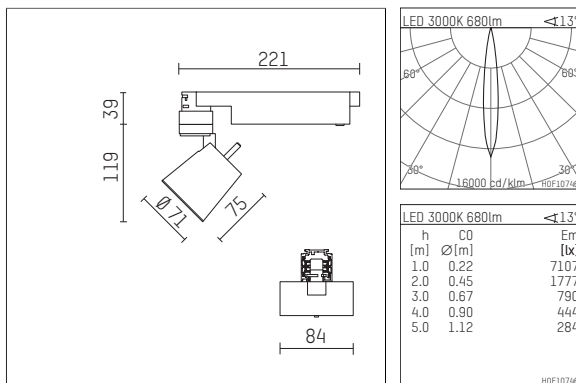

112 122 03 721 D | schwarz

gin.o 1

Strahler

LED | 10 W 3000 K

- Strahler gin.o 1
- mit 3-Phasen-DALI-Adapter
- für Hoffmeister control.x Stromschienen
- Phasenwahl bei eingesetztem Adapter möglich
- passives Thermomanagement
- mit LED 800 lm
- Farbtemperatur: 3000 K
- Farbwiedergabeindex: CRI >90
- L90 / B10 (50.000h)
- SDCM < 2
- Leuchtenlichtstrom: 680 lm
- Systemleistung: 10 W
- Lichtausbeute: 68,0 lm/W
- rotationssymmetrische Lichtverteilung, spot
- Ausstrahlungswinkel: 15 °
- im Adapter integriertes LED-Betriebsgerät, elektronisch (DALI), 220-240 V, 0/50/60 Hz
- dimmbar
- Dimmbereich: 100-0,5 %
- Gehäuse aus Aluminium-Druckguss
- Adapter aus Thermoplast, glasfaserverstärkt
- Sicherheitsglas, klar
- Länge: 221 mm, Breite: 84 mm, Höhe: 158 mm
- 360° drehbar, 90° schwenkbar
- Gewicht: 0,54 kg
- Schutzart: IP20
- Schutzklasse I
- 5 Jahre Hoffmeister Garantie
- Made in Germany
- maximale Umgebungstemperatur: 35 ° C
- Prüfzeichen: gefertigt nach DIN VDE 0711 / EN 60598, CE
- Farbe: schwarz
- 112 122 03 721 D

- Übersicht des Zubehörs auf der/ den Folgeseite/ n

112 122 03 721 D
Zubehör

Optionales Zubehör

Typ	Abmessungen in mm	Artikelnummer	Abb.-Nr.
Blendklappen für Strahler gin.a und gin.o Größe 1		103406	01
Aufnahmering geeignet zur Aufnahme von Zubehör für Strahler gin.a und gin.o Größe 1		103415	02
Vorsatzblende geeignet zur Aufnahme von Zubehör für Strahler gin.a und gin.o Größe 1		103412	03
Vorsatzblende mit Kreuzraster geeignet zur Aufnahme von Zubehör für Strahler gin.a und gin.o Größe 1		103409	04
Schute geeignet zur Aufnahme von Zubehör für Strahler gin.a und gin.o Größe 1		104747	05