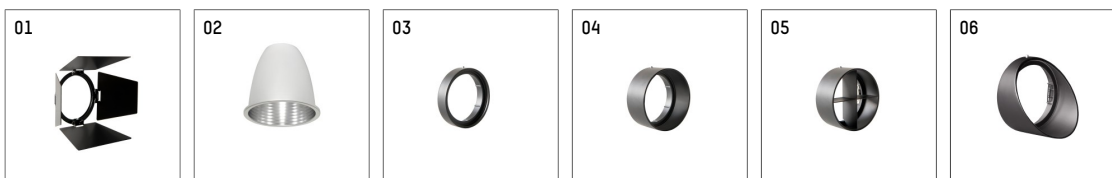

112 170 14 721 | schwarz

gin.o 1

Strahler

LED COB | 10 W 4000 K

- Strahler gin.o 1
- mit 3-Phasen-Universaladapter
- für Hoffmeister control.x Stromschienen
- Phasenwahl bei eingesetztem Adapter möglich
- passives Thermomanagement
- mit LED COB 1000 lm
- Farbtemperatur: 4000 K
- Farbwiedergabeindex: CRI >90
- L90 / B10 (50.000h)
- SDCM < 2
- Leuchtenlichtstrom: 930 lm
- Systemleistung: 10 W
- Lichtausbeute: 93,0 lm/W
- rotationssymmetrische Lichtverteilung, spot
- Reflektor aus Aluminium, silber eloxiert
- im Adapter integriertes LED-Betriebsgerät, elektronisch (POTI)
- Amplitudendimmung
- Drehpotentiometer im Adapter integriert
- Dimmbereich: 100-1 %
- Gehäuse aus Aluminium-Druckguss
- Adapter aus Thermoplast, glasfaserverstärkt
- Länge: 221 mm, Breite: 52 mm, Höhe: 158 mm
- 360° drehbar, 90° schwenkbar
- Gewicht: 0,43 kg
- Schutzart: IP20
- Schutzklasse I
- 5 Jahre Hoffmeister Garantie
- Made in Germany
- maximale Umgebungstemperatur: 35 ° C
- Prüfzeichen: gefertigt nach DIN VDE 0711 / EN 60598, CE
- Farbe: schwarz
- 112 170 14 721

Ergänzungen für optionales Zubehör

Typ	Abmessungen in mm	Artikelnummer	Abb.-Nr.
soft.shape Linse für Strahler gin.a und gin.o Größe 1	Ø: 54	104227	01
soft.spot Linse für Strahler gin.a und gin.o Größe 1	Ø: 54	103429	01
Skulpturenlinse für Strahler gin.a und gin.o Größe 1	Ø: 54	103428	02
Prismatikglas für Strahler gin.a und gin.o Größe 1	Ø: 54	104914	03
Wabenraster für Strahler gin.a und gin.o Größe 1		103416	04
Dichroitisches Foodfilterglas zur Beleuchtung von Backwaren und Käse für Strahler gin.a und gin.o Größe 1	Ø: 54	103419	05
Dichroitisches Foodfilterglas zur Beleuchtung von Fleisch- und Wurstwaren für Strahler gin.a und gin.o Größe 1	Ø: 54	103417	06
Dichroitisches Foodfilterglas zur Beleuchtung von Fischwaren für Strahler gin.a und gin.o Größe 1	Ø: 54	103418	07