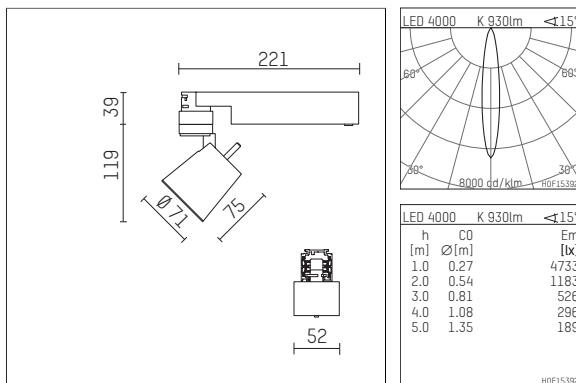

112 170 14 721 | schwarz

gin.o 1

Strahler

LED COB | 10 W 4000 K

- Strahler gin.o 1
- mit 3-Phasen-Universaladapter
- für Hoffmeister control.x Stromschienen
- Phasenwahl bei eingesetztem Adapter möglich
- passives Thermomanagement
- mit LED COB 1000 lm
- Farbtemperatur: 4000 K
- Farbwiedergabeindex: CRI >90
- L90 / B10 (50.000h)
- SDCM < 2
- Leuchtenlichtstrom: 930 lm
- Systemleistung: 10 W
- Lichtausbeute: 93,0 lm/W
- rotationssymmetrische Lichtverteilung, spot
- Reflektor aus Aluminium, silber eloxiert
- im Adapter integriertes LED-Betriebsgerät, elektronisch (POTI)
- Amplitudendimmung
- Drehpotentiometer im Adapter integriert
- Dimmbereich: 100-1 %
- Gehäuse aus Aluminium-Druckguss
- Adapter aus Thermoplast, glasfaserverstärkt
- Länge: 221 mm, Breite: 52 mm, Höhe: 158 mm
- 360° drehbar, 90° schwenkbar
- Gewicht: 0,43 kg
- Schutzart: IP20
- Schutzklasse I
- 5 Jahre Hoffmeister Garantie
- Made in Germany
- maximale Umgebungstemperatur: 35 ° C
- Prüfzeichen: gefertigt nach DIN VDE 0711 / EN 60598, CE
- Farbe: schwarz
- 112 170 14 721

- Übersicht des Zubehörs auf der/ den Folgeseite/ n

112 170 14 721
Zubehör

Optionales Zubehör

Typ	Abmessungen in mm	Artikelnummer	Abb.-Nr.
Blendklappen für Strahler gin.a und gin.o Größe 1		103406	01
Wechselreflektor medium für gin.o 1		112 171 00 000	02
Wechselreflektor flood für gin.o 1		112 172 00 000	02
Aufnahmering geeignet zur Aufnahme von Zubehör für Strahler gin.a und gin.o Größe 1		103415	03
Vorsatzblende geeignet zur Aufnahme von Zubehör für Strahler gin.a und gin.o Größe 1		103412	04
Vorsatzblende mit Kreuzraster geeignet zur Aufnahme von Zubehör für Strahler gin.a und gin.o Größe 1		103409	05
Schute geeignet zur Aufnahme von Zubehör für Strahler gin.a und gin.o Größe 1		104747	06