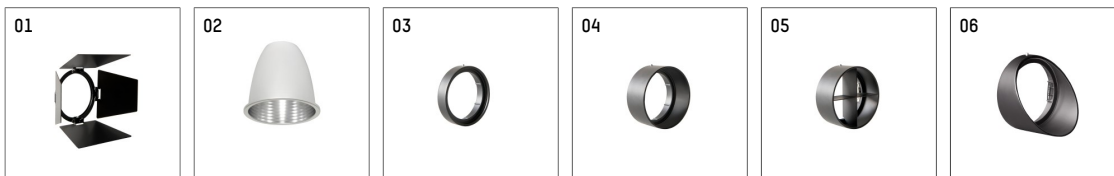

112 271 04 910 D | weiß

gin.o 2

Strahler

LED COB | 14 W 4000 K

- Strahler gin.o 2
- mit 3-Phasen-DALI-Adapter
- für Hoffmeister control.x Stromschienen
- Phasenwahl bei eingesetztem Adapter möglich
- passives Thermomanagement
- mit LED COB 2000 lm
- Farbtemperatur: 4000 K
- Farbwiedergabeindex: CRI >90
- L90 / B10 (50.000h)
- SDCM < 2
- Leuchtenlichtstrom: 1500 lm
- Systemleistung: 14 W
- Lichtausbeute: 107,1 lm/W
- rotationssymmetrische Lichtverteilung, medium
- Reflektor aus Aluminium, silber eloxiert
- im Adapter integriertes LED-Betriebsgerät, elektronisch (DALI)
- Gehäuse aus Aluminium-Druckguss
- Adapter aus Thermoplast, glasfaserverstärkt
- Länge: 221 mm, Breite: 84 mm, Höhe: 182 mm
- 360° drehbar, 90° schwenkbar
- Gewicht: 0,7 kg
- Schutzart: IP20
- Schutzklasse I
- 5 Jahre Hoffmeister Garantie
- Made in Germany
- maximale Umgebungstemperatur: 45 ° C
- Prüfzeichen: gefertigt nach DIN VDE 0711 / EN 60598, CE
- Farbe: weiß (RAL9016)
- 112 271 04 910 D

- Übersicht des Zubehörs auf der/ den Folgeseite/ n

112 271 04 910 D
Zubehör

Optionales Zubehör

Typ	Abmessungen in mm	Artikelnummer	Abb.-Nr.
Blendklappen für Strahler gin.a, gin.o und lo.nely Größe 2		103438	01
Wechselreflektor flood für gin.o 2		112 272 00 000	02
Wechselreflektor spot für gin.o 2		112 270 00 000	02
Aufnahmering geeignet zur Aufnahme von Zubehör für Strahler gin.a, gin.o und lo.nely Größe 2		103446	03
Vorsatzblende geeignet zur Aufnahme von Zubehör für Strahler gin.a, gin.o und lo.nely Größe 2		103443	04
Vorsatzblende mit Kreuzraster geeignet zur Aufnahme von Zubehör für Strahler gin.a, gin.o und lo.nely Größe 2		103440	05
Schute geeignet zur Aufnahme von Zubehör für Strahler gin.a, gin.o und lo.nely Größe 2		104749	06