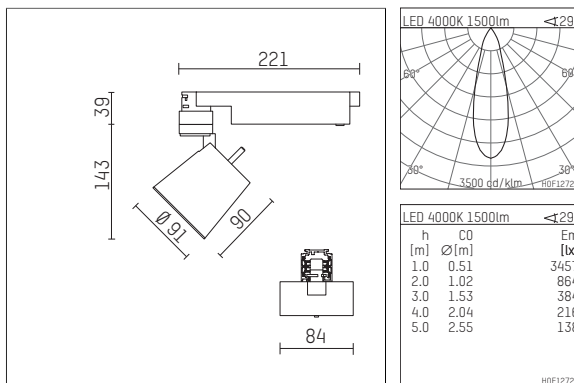

112 271 04 910 D | weiß

gin.o 2

Strahler

LED COB | 14 W 4000 K

- Strahler gin.o 2
- mit 3-Phasen-DALI-Adapter
- für Hoffmeister control.x Stromschienen
- Phasenwahl bei eingesetztem Adapter möglich
- passives Thermomanagement
- mit LED COB 2000 lm
- Farbtemperatur: 4000 K
- Farbwiedergabeindex: CRI >90
- L90 / B10 (50.000h)
- SDCM < 2
- Leuchtenlichtstrom: 1500 lm
- Systemleistung: 14 W
- Lichtausbeute: 107,1 lm/W
- rotationssymmetrische Lichtverteilung, medium
- Reflektor aus Aluminium, silber eloxiert
- im Adapter integriertes LED-Betriebsgerät, elektronisch (DALI)
- Gehäuse aus Aluminium-Druckguss
- Adapter aus Thermoplast, glasfaserverstärkt
- Länge: 221 mm, Breite: 84 mm, Höhe: 182 mm
- 360° drehbar, 90° schwenkbar
- Gewicht: 0,7 kg
- Schutzart: IP20
- Schutzklasse I
- 5 Jahre Hoffmeister Garantie
- Made in Germany
- maximale Umgebungstemperatur: 45 ° C
- Prüfzeichen: gefertigt nach DIN VDE 0711 / EN 60598, CE
- Farbe: weiß (RAL9016)
- 112 271 04 910 D

- Übersicht des Zubehörs auf der/ den Folgeseite/ n

112 271 04 910 D
Zubehör

Optionales Zubehör

Typ	Abmessungen in mm	Artikelnummer	Abb.-Nr.
Blendklappen für Strahler gin.a, gin.o und lo.nely Größe 2		103438	01
Wechselreflektor flood für gin.o 2		112 272 00 000	02
Wechselreflektor spot für gin.o 2		112 270 00 000	02
Aufnahmering geeignet zur Aufnahme von Zubehör für Strahler gin.a, gin.o und lo.nely Größe 2		103446	03
Vorsatzblende geeignet zur Aufnahme von Zubehör für Strahler gin.a, gin.o und lo.nely Größe 2		103443	04
Vorsatzblende mit Kreuzraster geeignet zur Aufnahme von Zubehör für Strahler gin.a, gin.o und lo.nely Größe 2		103440	05
Schute geeignet zur Aufnahme von Zubehör für Strahler gin.a, gin.o und lo.nely Größe 2		104749	06