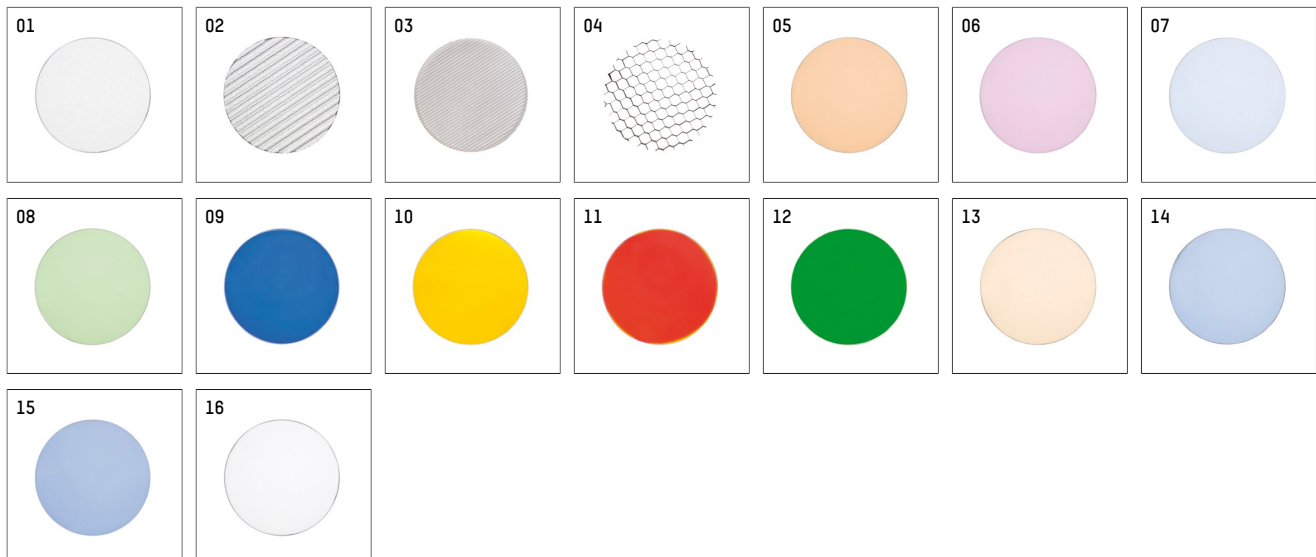

112 271 04 910 D
Zubehör

Ergänzungen für optionales Zubehör

Typ	Abmessungen in mm	Artikelnummer	Abb.-Nr.
Dichroitisches Foodfilterglas zur Beleuchtung von Obst und Gemüse für Strahler gin.a, gin.o und lo.nely Größe 2	Ø: 74	103452	08
Dichroitisches Farbfilterglas für Strahler gin.a, gin.o und lo.nely Größe 2	Ø: 74	103455	09
Dichroitisches Farbfilterglas für Strahler gin.a, gin.o und lo.nely Größe 2	Ø: 74	103453	10
Dichroitisches Farbfilterglas für Strahler gin.a, gin.o und lo.nely Größe 2	Ø: 74	103454	11
Dichroitisches Farbfilterglas für Strahler gin.a, gin.o und lo.nely Größe 2	Ø: 74	103456	12
Dichroitisches Konversionsfilterglas Warmtonfilter, Konversion von 3000K zu 2400K für Strahler gin.a, gin.o und lo.nely Größe 2	Ø: 74	103457	13
Dichroitisches Konversionsfilterglas Neutralfilter, Konversion von 3000K zu 4000K für Strahler gin.a, gin.o und lo.nely Größe 2	Ø: 74	103458	14
Dichroitisches Konversionsfilterglas Tageslichtfilter, Konversion von 3000K zu 5000K für Strahler gin.a, gin.o und lo.nely Größe 2	Ø: 74	103459	15
UV-Filterglas UVB-Filter für Strahler gin.a, gin.o und lo.nely Größe 2	Ø: 74	103463	16
UV-Filterglas UVA-Filter für Strahler gin.a, gin.o und lo.nely Größe 2	Ø: 74	105852	16
IR-Filterglas für Strahler gin.a, gin.o und lo.nely Größe 2	Ø: 74	103465	16
UV-/IR-Filterglas für Strahler gin.a, gin.o und lo.nely Größe 2	Ø: 74	103467	16