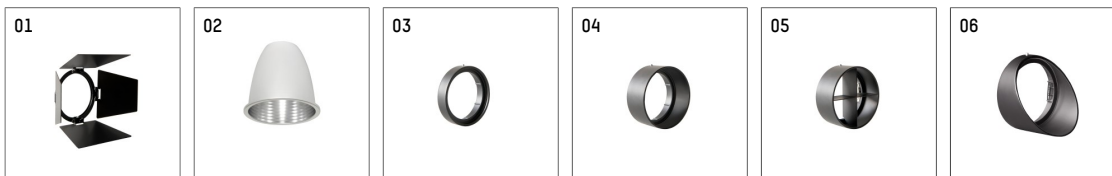

112 271 14 906 | silber

gin.o 2

Strahler

LED COB | 14 W 4000 K

- Strahler gin.o 2
- mit 3-Phasen-Universaladapter
- für Hoffmeister control.x Stromschienen
- Phasenwahl bei eingesetztem Adapter möglich
- passives Thermomanagement
- mit LED COB 2000 lm
- Farbtemperatur: 4000 K
- Farbwiedergabeindex: CRI >90
- L90 / B10 (50.000h)
- SDCM < 2
- Leuchtenlichtstrom: 1500 lm
- Systemleistung: 14 W
- Lichtausbeute: 107,1 lm/W
- rotationssymmetrische Lichtverteilung, medium
- Reflektor aus Aluminium, silber eloxiert
- im Adapter integriertes LED-Betriebsgerät, elektronisch (POTI)
- Amplitudendimmung
- Drehpotentiometer im Adapter integriert
- Dimmbereich: 100-1 %
- Gehäuse aus Aluminium-Druckguss
- Adapter aus Thermoplast, glasfaserverstärkt
- Länge: 221 mm, Breite: 52 mm, Höhe: 182 mm
- 360° drehbar, 90° schwenkbar
- Gewicht: 0,65 kg
- Schutzart: IP20
- Schutzklasse I
- 5 Jahre Hoffmeister Garantie
- Made in Germany
- maximale Umgebungstemperatur: 35 ° C
- Prüfzeichen: gefertigt nach DIN VDE 0711 / EN 60598, CE
- Farbe: silber
- 112 271 14 906

- Übersicht des Zubehörs auf der/ den Folgeseite/ n

112 271 14 906
Zubehör

Optionales Zubehör

Typ	Abmessungen in mm	Artikelnummer	Abb.-Nr.
Blendklappen für Strahler gin.a, gin.o und lo.nely Größe 2		103438	01
Wechselreflektor flood für gin.o 2		112 272 00 000	02
Wechselreflektor spot für gin.o 2		112 270 00 000	02
Aufnahmering geeignet zur Aufnahme von Zubehör für Strahler gin.a, gin.o und lo.nely Größe 2		103445	03
Vorsatzblende geeignet zur Aufnahme von Zubehör für Strahler gin.a, gin.o und lo.nely Größe 2		103442	04
Vorsatzblende mit Kreuzraster geeignet zur Aufnahme von Zubehör für Strahler gin.a, gin.o und lo.nely Größe 2		103439	05
Schute geeignet zur Aufnahme von Zubehör für Strahler gin.a, gin.o und lo.nely Größe 2		104748	06