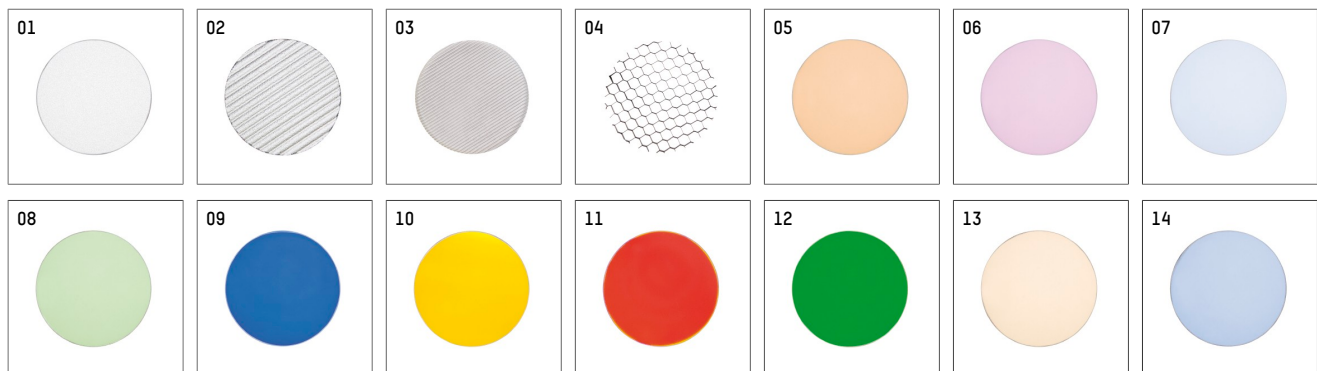

Ergänzungen für optionales Zubehör

Typ	Abmessungen in mm	Artikelnummer	Abb.-Nr.
Dichroitisches Foodfilterglas zur Beleuchtung von Obst und Gemüse für Strahler gin.a, gin.o und lo.nely Größe 2	Ø: 74	103452	08
Dichroitisches Farbfilterglas für Strahler gin.a, gin.o und lo.nely Größe 2	Ø: 74	103455	09
Dichroitisches Farbfilterglas für Strahler gin.a, gin.o und lo.nely Größe 2	Ø: 74	103453	10
Dichroitisches Farbfilterglas für Strahler gin.a, gin.o und lo.nely Größe 2	Ø: 74	103454	11
Dichroitisches Farbfilterglas für Strahler gin.a, gin.o und lo.nely Größe 2	Ø: 74	103456	12
Dichroitisches Konversionsfilterglas Warmtonfilter, Konversion von 3000K zu 2400K für Strahler gin.a, gin.o und lo.nely Größe 2	Ø: 74	103457	13
Dichroitisches Konversionsfilterglas Neutralfilter, Konversion von 3000K zu 4000K für Strahler gin.a, gin.o und lo.nely Größe 2	Ø: 74	103458	14
Dichroitisches Konversionsfilterglas Tageslichtfilter, Konversion von 3000K zu 5000K für Strahler gin.a, gin.o und lo.nely Größe 2	Ø: 74	103459	15
UV-Filterglas UVB-Filter für Strahler gin.a, gin.o und lo.nely Größe 2	Ø: 74	103463	16
UV-Filterglas UVA-Filter für Strahler gin.a, gin.o und lo.nely Größe 2	Ø: 74	105852	16
IR-Filterglas für Strahler gin.a, gin.o und lo.nely Größe 2	Ø: 74	103465	16
UV-/IR-Filterglas für Strahler gin.a, gin.o und lo.nely Größe 2	Ø: 74	103467	16
Schutzglas, klar für Strahler gin.o 2	Ø: 74	115884	17