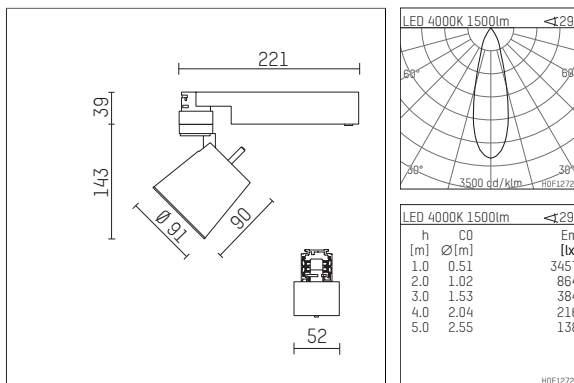

112 271 14 906 | silber

gin.o 2

Strahler

LED COB | 14 W 4000 K

- Strahler gin.o 2
- mit 3-Phasen-Universaladapter
- für Hoffmeister control.x Stromschienen
- Phasenwahl bei eingesetztem Adapter möglich
- passives Thermomanagement
- mit LED COB 2000 lm
- Farbtemperatur: 4000 K
- Farbwiedergabeindex: CRI >90
- L90 / B10 (50.000h)
- SDCM < 2
- Leuchtenlichtstrom: 1500 lm
- Systemleistung: 14 W
- Lichtausbeute: 107,1 lm/W
- rotationssymmetrische Lichtverteilung, medium
- Reflektor aus Aluminium, silber eloxiert
- im Adapter integriertes LED-Betriebsgerät, elektronisch (POTI)
- Amplitudendimmung
- Drehpotentiometer im Adapter integriert
- Dimmbereich: 100-1 %
- Gehäuse aus Aluminium-Druckguss
- Adapter aus Thermoplast, glasfaserverstärkt
- Länge: 221 mm, Breite: 52 mm, Höhe: 182 mm
- 360° drehbar, 90° schwenkbar
- Gewicht: 0,65 kg
- Schutzart: IP20
- Schutzklasse I
- 5 Jahre Hoffmeister Garantie
- Made in Germany
- maximale Umgebungstemperatur: 35 ° C
- Prüfzeichen: gefertigt nach DIN VDE 0711 / EN 60598, CE
- Farbe: silber
- 112 271 14 906

- Übersicht des Zubehörs auf der/ den Folgeseite/ n

112 271 14 906
Zubehör

Optionales Zubehör

Typ	Abmessungen in mm	Artikelnummer	Abb.-Nr.
Blendklappen für Strahler gin.a, gin.o und lo.nely Größe 2		103438	01
Wechselreflektor flood für gin.o 2		112 272 00 000	02
Wechselreflektor spot für gin.o 2		112 270 00 000	02
Aufnahmering geeignet zur Aufnahme von Zubehör für Strahler gin.a, gin.o und lo.nely Größe 2		103445	03
Vorsatzblende geeignet zur Aufnahme von Zubehör für Strahler gin.a, gin.o und lo.nely Größe 2		103442	04
Vorsatzblende mit Kreuzraster geeignet zur Aufnahme von Zubehör für Strahler gin.a, gin.o und lo.nely Größe 2		103439	05
Schute geeignet zur Aufnahme von Zubehör für Strahler gin.a, gin.o und lo.nely Größe 2		104748	06