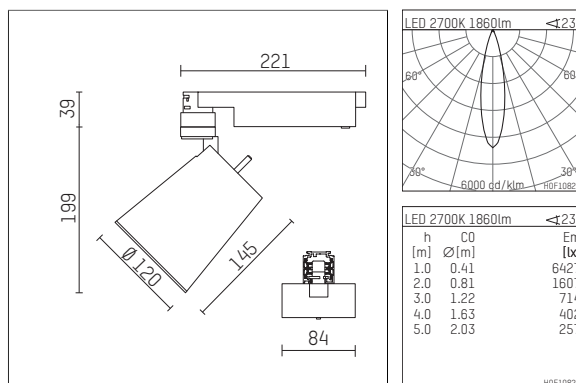

112 333 12 906 | silber

gin.o 3

Strahler

LED | 28 W 2700 K

- Strahler gin.o 3
- mit 3-Phasen-Universaladapter
- für Hoffmeister control.x Stromschienen
- Phasenwahl bei eingesetztem Adapter möglich
- passives Thermomanagement
- mit LED 2100 lm
- Farbtemperatur: 2700 K
- Farbwiedergabeindex: CRI >90
- L90 / B10 (50.000h)
- SDCM < 2
- Leuchtenlichtstrom: 1860 lm
- Systemleistung: 28 W
- Lichtausbeute: 66,4 lm/W
- rotationssymmetrische Lichtverteilung, medium
- Ausstrahlungswinkel: 25 °
- im Adapter integriertes LED-Betriebsgerät, elektronisch (POTI)
- LED-Platine temperaturüberwacht (NTC)
- dimmbar
- Drehpotentiometer im Adapter integriert
- Dimmbereich: 100-1 %
- Gehäuse aus Aluminium-Druckguss
- Adapter aus Thermoplast, glasfaserverstärkt
- Sicherheitsglas, klar
- Länge: 221 mm, Breite: 84 mm, Höhe: 238 mm
- 360° drehbar, 90° schwenkbar
- Gewicht: 1,56 kg
- Schutzart: IP20
- Schutzklasse I
- 5 Jahre Hoffmeister Garantie
- Made in Germany
- maximale Umgebungstemperatur: 35 ° C
- Prüfzeichen: gefertigt nach DIN VDE 0711 / EN 60598, CE
- Farbe: silber
- 112 333 12 906

- Übersicht des Zubehörs auf der/ den Folgeseite/ n

112 333 12 906
Zubehör

Optionales Zubehör

Typ	Abmessungen in mm	Artikelnummer	Abb.-Nr.
Blendklappen für Strahler gin.o und lo.nely Größe 3		105757	01
Aufnahmering geeignet zur Aufnahme von Zubehör für Strahler gin.o und lo.nely Größe 3		105760906	02
Vorsatzblende geeignet zur Aufnahme von Zubehör für Strahler gin.o und lo.nely Größe 3		105759906	03
Vorsatzblende mit Kreuzraster geeignet zur Aufnahme von Zubehör für Strahler gin.o und lo.nely Größe 3		105758906	04
Schute geeignet zur Aufnahme von Zubehör für Strahler gin.o und lo.nely Größe 3		105783906	05