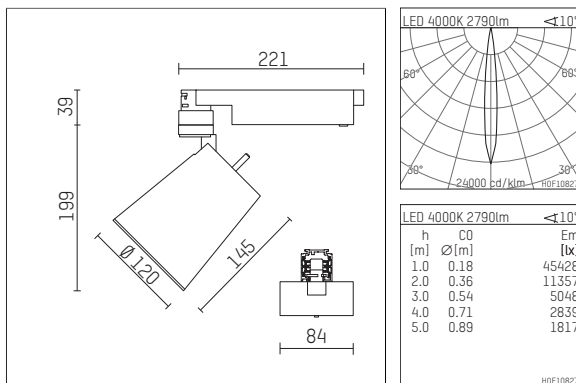

112 337 04 906 D | silber

gin.o 3

Strahler

LED | 28 W 4000 K

- Strahler gin.o 3
- mit 3-Phasen-DALI-Adapter
- für Hoffmeister control.x Stromschienen
- Phasenwahl bei eingesetztem Adapter möglich
- passives Thermomanagement
- mit LED 3150 lm
- Farbtemperatur: 4000 K
- Farbwiedergabeindex: CRI >80
- L90 / B10 (50.000h)
- SDCM < 2
- Leuchtenlichtstrom: 2790 lm
- Systemleistung: 28 W
- Lichtausbeute: 99,6 lm/W
- rotationssymmetrische Lichtverteilung, spot
- Ausstrahlungswinkel: 10 °
- im Adapter integriertes LED-Betriebsgerät, elektronisch (DALI)
- LED-Platine temperaturüberwacht (NTC)
- dimmbar
- Dimmbereich: 100-1 %
- Gehäuse aus Aluminium-Druckguss
- Adapter aus Thermoplast, glasfaserverstärkt
- Sicherheitsglas, klar
- Länge: 221 mm, Breite: 84 mm, Höhe: 238 mm
- 360° drehbar, 90° schwenkbar
- Gewicht: 2,22 kg
- Schutzart: IP20
- Schutzklasse I
- 5 Jahre Hoffmeister Garantie
- Made in Germany
- maximale Umgebungstemperatur: 35 ° C
- Prüfzeichen: gefertigt nach DIN VDE 0711 / EN 60598, CE
- Farbe: silber
- 112 337 04 906 D

- Übersicht des Zubehörs auf der/ den Folgeseite/ n

112 337 04 906 D
Zubehör

Optionales Zubehör

Typ	Abmessungen in mm	Artikelnummer	Abb.-Nr.
Blendklappen für Strahler gin.o und lo.nely Größe 3		105757	01
Aufnahmering geeignet zur Aufnahme von Zubehör für Strahler gin.o und lo.nely Größe 3		105760906	02
Vorsatzblende geeignet zur Aufnahme von Zubehör für Strahler gin.o und lo.nely Größe 3		105759906	03
Vorsatzblende mit Kreuzraster geeignet zur Aufnahme von Zubehör für Strahler gin.o und lo.nely Größe 3		105758906	04
Schute geeignet zur Aufnahme von Zubehör für Strahler gin.o und lo.nely Größe 3		105783906	05