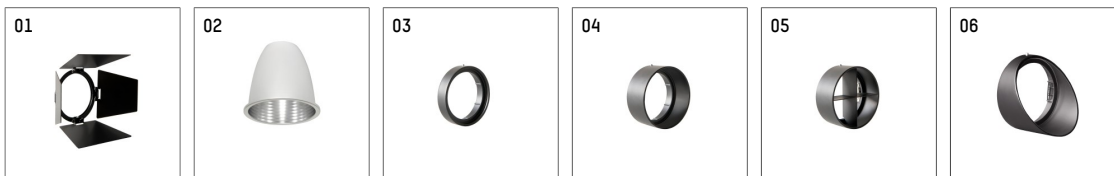

112 370 03 721 D | schwarz

gin.o 3

Strahler

LED COB | 26 W 3000 K

- Strahler gin.o 3
- mit 3-Phasen-DALI-Adapter
- für Hoffmeister control.x Stromschienen
- Phasenwahl bei eingesetztem Adapter möglich
- passives Thermomanagement
- mit LED COB 3000 lm
- Farbtemperatur: 3000 K
- Farbwiedergabeindex: CRI >90
- L90 / B10 (50.000h)
- SDCM < 2
- Leuchtenlichtstrom: 2290 lm
- Systemleistung: 26 W
- Lichtausbeute: 88,1 lm/W
- rotationssymmetrische Lichtverteilung, spot
- Reflektor aus Aluminium, silber eloxiert
- im Adapter integriertes LED-Betriebsgerät, elektronisch (DALI)
- dimmbar
- Dimmbereich: 100-1 %
- Gehäuse aus Aluminium-Druckguss
- Adapter aus Thermoplast, glasfaserverstärkt
- Länge: 221 mm, Breite: 84 mm, Höhe: 238 mm
- 360° drehbar, 90° schwenkbar
- Gewicht: 1,5 kg
- Schutzart: IP20
- Schutzklasse I
- 5 Jahre Hoffmeister Garantie
- Made in Germany
- maximale Umgebungstemperatur: 45 ° C
- Prüfzeichen: gefertigt nach DIN VDE 0711 / EN 60598, CE
- Farbe: schwarz
- 112 370 03 721 D

- Übersicht des Zubehörs auf der/ den Folgeseite/ n

112 370 03 721 D
Zubehör

Optionales Zubehör

Typ	Abmessungen in mm	Artikelnummer	Abb.-Nr.
Blendklappen für Strahler gin.o und lo.nely Größe 3		105757	01
Wechselreflektor flood für gin.o 3 und SAM-Richtstrahler		112 372 00 000	02
Wechselreflektor medium für gin.o 3 und SAM-Richtstrahler		112 371 00 000	02
Aufnahmering geeignet zur Aufnahme von Zubehör für Strahler gin.o und lo.nely Größe 3		105760721	03
Vorsatzblende geeignet zur Aufnahme von Zubehör für Strahler gin.o und lo.nely Größe 3		105759721	04
Vorsatzblende mit Kreuzraster geeignet zur Aufnahme von Zubehör für Strahler gin.o und lo.nely Größe 3		105758721	05
Schute geeignet zur Aufnahme von Zubehör für Strahler gin.o und lo.nely Größe 3		105783721	06