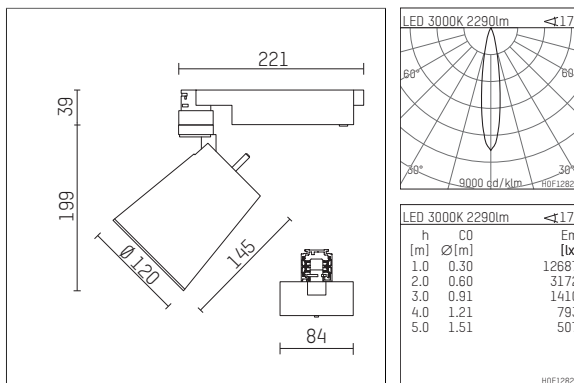

112 370 03 721 D | schwarz

gin.o 3

Strahler

LED COB | 26 W 3000 K

- Strahler gin.o 3
- mit 3-Phasen-DALI-Adapter
- für Hoffmeister control.x Stromschienen
- Phasenwahl bei eingesetztem Adapter möglich
- passives Thermomanagement
- mit LED COB 3000 lm
- Farbtemperatur: 3000 K
- Farbwiedergabeindex: CRI >90
- L90 / B10 (50.000h)
- SDCM < 2
- Leuchtenlichtstrom: 2290 lm
- Systemleistung: 26 W
- Lichtausbeute: 88,1 lm/W
- rotationssymmetrische Lichtverteilung, spot
- Reflektor aus Aluminium, silber eloxiert
- im Adapter integriertes LED-Betriebsgerät, elektronisch (DALI)
- dimmbar
- Dimmbereich: 100-1 %
- Gehäuse aus Aluminium-Druckguss
- Adapter aus Thermoplast, glasfaserverstärkt
- Länge: 221 mm, Breite: 84 mm, Höhe: 238 mm
- 360° drehbar, 90° schwenkbar
- Gewicht: 1,5 kg
- Schutzart: IP20
- Schutzklasse I
- 5 Jahre Hoffmeister Garantie
- Made in Germany
- maximale Umgebungstemperatur: 45 ° C
- Prüfzeichen: gefertigt nach DIN VDE 0711 / EN 60598, CE
- Farbe: schwarz
- 112 370 03 721 D

- Übersicht des Zubehörs auf der/ den Folgeseite/ n

112 370 03 721 D
Zubehör

Optionales Zubehör

Typ	Abmessungen in mm	Artikelnummer	Abb.-Nr.
Blendklappen für Strahler gin.o und lo.nely Größe 3		105757	01
Wechselreflektor flood für gin.o 3 und SAM-Richtstrahler		112 372 00 000	02
Wechselreflektor medium für gin.o 3 und SAM-Richtstrahler		112 371 00 000	02
Aufnahmering geeignet zur Aufnahme von Zubehör für Strahler gin.o und lo.nely Größe 3		105760721	03
Vorsatzblende geeignet zur Aufnahme von Zubehör für Strahler gin.o und lo.nely Größe 3		105759721	04
Vorsatzblende mit Kreuzraster geeignet zur Aufnahme von Zubehör für Strahler gin.o und lo.nely Größe 3		105758721	05
Schute geeignet zur Aufnahme von Zubehör für Strahler gin.o und lo.nely Größe 3		105783721	06