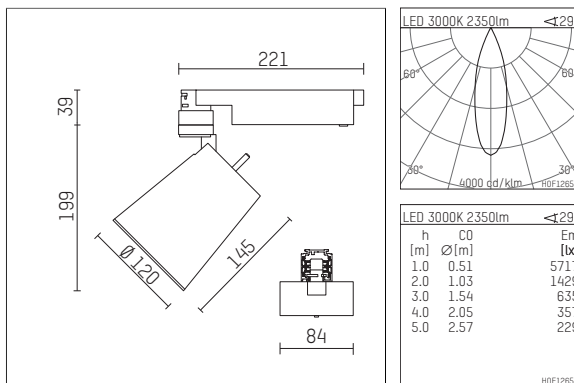

**112 371 03 910 | weiß**

gin.o 3

Strahler

LED COB | 26 W 3000 K

- Strahler gin.o 3
- mit 3-Phasen-Universaladapter
- für Hoffmeister control.x Stromschienen
- Phasenwahl bei eingesetztem Adapter möglich
- passives Thermomanagement
- mit LED COB 3000 lm
- Farbtemperatur: 3000 K
- Farbwiedergabeindex: CRI >90
- L90 / B10 (50.000h)
- SDCM < 2
- Leuchtenlichtstrom: 2350 lm
- Systemleistung: 26 W
- Lichtausbeute: 90,4 lm/W
- rotationssymmetrische Lichtverteilung, medium
- Reflektor aus Aluminium, silber eloxiert
- im Adapter integriertes LED-Betriebsgerät, elektronisch
- Gehäuse aus Aluminium-Druckguss
- Adapter aus Thermoplast, glasfaserverstärkt
- Länge: 221 mm, Breite: 84 mm, Höhe: 238 mm
- 360° drehbar, 90° schwenkbar
- Gewicht: 1,5 kg
- Schutzart: IP20
- Schutzklasse I
- 5 Jahre Hoffmeister Garantie
- Made in Germany
- maximale Umgebungstemperatur: 45 ° C
- Prüfzeichen: gefertigt nach DIN VDE 0711 / EN 60598, CE
- Farbe: weiß (RAL9016)
- 112 371 03 910
- Übersicht des Zubehörs auf der/ den Folgeseite/ n

## Optionales Zubehör

Typ	Abmessungen in mm	Artikelnummer	Abb.-Nr.
Blendklappen für Strahler gin.o und lo.nely Größe 3		105757	01
Wechselreflektor spot für gin.o 3 und SAM-Richtstrahler		112 370 00 000	02
Wechselreflektor flood für gin.o 3 und SAM-Richtstrahler		112 372 00 000	02
Aufnahmering geeignet zur Aufnahme von Zubehör für Strahler gin.o und lo.nely Größe 3		105760910	03
Vorsatzblende geeignet zur Aufnahme von Zubehör für Strahler gin.o und lo.nely Größe 3		105759910	04
Vorsatzblende mit Kreuzraster geeignet zur Aufnahme von Zubehör für Strahler gin.o und lo.nely Größe 3		105758910	05
Schute geeignet zur Aufnahme von Zubehör für Strahler gin.o und lo.nely Größe 3		105783910	06