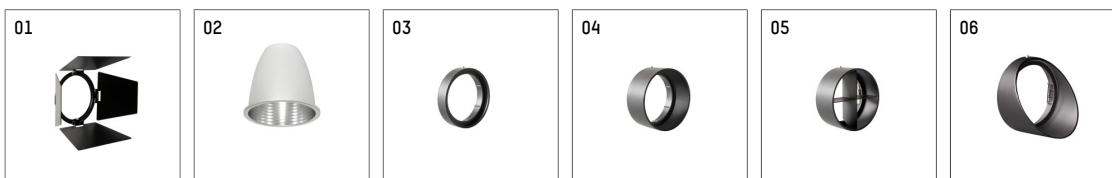

**112 371 03 910 | weiß**

gin.o 3

Strahler

LED COB | 26 W 3000 K

- Strahler gin.o 3
- mit 3-Phasen-Universaladapter
- für Hoffmeister control.x Stromschienen
- Phasenwahl bei eingesetztem Adapter möglich
- passives Thermomanagement
- mit LED COB 3000 lm
- Farbtemperatur: 3000 K
- Farbwiedergabeindex: CRI >90
- L90 / B10 (50.000h)
- SDCM < 2
- Leuchtenlichtstrom: 2350 lm
- Systemleistung: 26 W
- Lichtausbeute: 90,4 lm/W
- rotationssymmetrische Lichtverteilung, medium
- Reflektor aus Aluminium, silber eloxiert
- im Adapter integriertes LED-Betriebsgerät, elektronisch
- Gehäuse aus Aluminium-Druckguss
- Adapter aus Thermoplast, glasfaserverstärkt
- Länge: 221 mm, Breite: 84 mm, Höhe: 238 mm
- 360° drehbar, 90° schwenkbar
- Gewicht: 1,5 kg
- Schutzart: IP20
- Schutzklasse I
- 5 Jahre Hoffmeister Garantie
- Made in Germany
- maximale Umgebungstemperatur: 45 ° C
- Prüfzeichen: gefertigt nach DIN VDE 0711 / EN 60598, CE
- Farbe: weiß (RAL9016)
- 112 371 03 910
- Übersicht des Zubehörs auf der/ den Folgeseite/ n

## Optionales Zubehör

Typ	Abmessungen in mm	Artikelnummer	Abb.-Nr.
Blendklappen für Strahler gin.o und lo.nely Größe 3		105757	01
Wechselreflektor spot für gin.o 3 und SAM-Richtstrahler		112 370 00 000	02
Wechselreflektor flood für gin.o 3 und SAM-Richtstrahler		112 372 00 000	02
Aufnahmering geeignet zur Aufnahme von Zubehör für Strahler gin.o und lo.nely Größe 3		105760910	03
Vorsatzblende geeignet zur Aufnahme von Zubehör für Strahler gin.o und lo.nely Größe 3		105759910	04
Vorsatzblende mit Kreuzraster geeignet zur Aufnahme von Zubehör für Strahler gin.o und lo.nely Größe 3		105758910	05
Schute geeignet zur Aufnahme von Zubehör für Strahler gin.o und lo.nely Größe 3		105783910	06