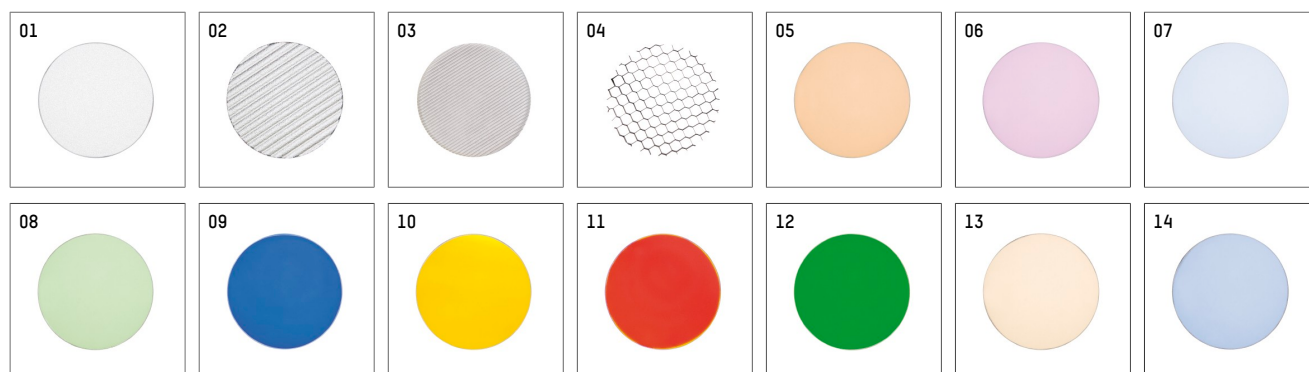

112 371 03 910
Zubehör

Ergänzungen für optionales Zubehör

Typ	Abmessungen in mm	Artikelnummer	Abb.-Nr.
Dichroitisches Foodfilterglas zur Beleuchtung von Obst und Gemüse für Strahler gin.o und lo.nely Größe 3	Ø: 100	105765	08
Dichroitisches Farbfilterglas für Strahler gin.o und lo.nely Größe 3	Ø: 100	105768	09
Dichroitisches Farbfilterglas für Strahler gin.o und lo.nely Größe 3	Ø: 100	105766	10
Dichroitisches Farbfilterglas für Strahler gin.o und lo.nely Größe 3	Ø: 100	105767	11
Dichroitisches Farbfilterglas für Strahler gin.o und lo.nely Größe 3	Ø: 100	105769	12
Dichroitisches Konversionsfilterglas Warmtonfilter, Konversion von 3000K zu 2400K für Strahler gin.o und lo.nely Größe 3	Ø: 100	105770	13
Dichroitisches Konversionsfilterglas Neutralfilter, Konversion von 3000K zu 4000K für Strahler gin.o und lo.nely Größe 3	Ø: 100	105771	14
Dichroitisches Konversionsfilterglas Tageslichtfilter, Konversion von 3000K zu 5000K für Strahler gin.o und lo.nely Größe 3	Ø: 100	105772	15
UV-Filterglas UVB-Filter für Strahler gin.o 3	Ø: 100	105776	16
UV-Filterglas UVA-Filter für Strahler gin.o 3	Ø: 100	105853	16
IR-Filterglas für Strahler gin.o 3	Ø: 100	105777	16
UV-/IR-Filterglas für Strahler gin.o 3	Ø: 100	105778	16
Schutzglas, klar für Strahler gin.o 3 und SAM-Richtstrahler	Ø: 100	115885	16