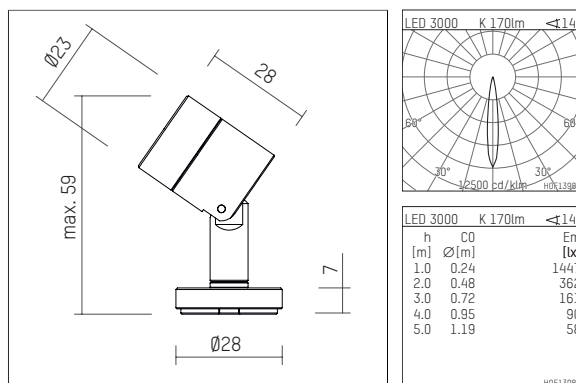

120 942 03 907 | silber eloxiert

ak.tina

Strahler

LED | 2 W 3000 K

- Strahler ak.tina
- Minimalistisches Strahlersystem für Aufbaumontage
- mit Schraub-, Magnet- und Klebefestigungen
- mit LED 210 lm
- Farbtemperatur: 3000 K
- Farbwiedergabeindex: CRI >90
- L90 / B10 (50.000h)
- SDCM < 2
- Leuchtenlichtstrom: 170 lm
- Systemleistung: 2 W
- Lichtausbeute: 85,0 lm/W
- rotationsymmetrische Lichtverteilung, spot
- für externes Betriebsgerät
- Anschluss sekundärseitig:
- Anschlussleitung mit Steckverbindung, Länge: 420 mm
- Gehäuse aus Aluminium
- Länge: 30 mm, Breite: 28 mm, Höhe: 59 mm
- 360° drehbar, 90° schwenkbar
- Gewicht: 0,038 kg
- Schutzart: IP20
- Schutzklasse III
- 5 Jahre Hoffmeister Garantie
- Made in Germany
- maximale Umgebungstemperatur: 35 ° C
- Prüfzeichen: gefertigt nach DIN VDE 0711 / EN 60598, CE
- Farbe: silber eloxiert
- 120 942 03 907

- Übersicht des Zubehörs auf der/ den Folgeseite/ n

120 942 03 907
Zubehör

Erforderliches Zubehör

Typ	Abmessungen in mm	Artikelnummer	Abb.-Nr.
			01
LED-Betriebsgerät, 1-10V Konstantstromtreiber hotplug 700mA, 20W, für max. 6 ak.tina	LxBxH: 149 x 40 x 21	120 986 10 000 A	01
LED-Betriebsgerät, DALI mit Amplitudendimmung Konstantstromtreiber hotplug 700mA, 20W, für max. 6 ak.tina	LxBxH: 149 x 40 x 21	120 986 10 000 D	01
LED-Betriebsgerät Konstantstromtreiber hotplug 700mA, 20W, für max. 6 ak.tina	LxBxH: 149 x 40 x 21	120 986 10 000	01