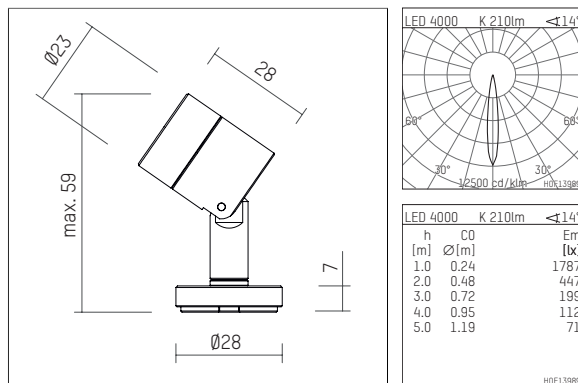

**120 942 04 721 | schwarz**

ak.tina

Strahler

LED | 2 W 4000 K

- Strahler ak.tina
- Minimalistisches Strahlersystem für Aufbaumontage
- mit Schraub-, Magnet- und Klebefestigungen
- mit LED 260 lm
- Farbtemperatur: 4000 K
- Farbwiedergabeindex: CRI >80
- L90 / B10 (50.000h)
- SDCM < 2
- Leuchtenlichtstrom: 210 lm
- Systemleistung: 2 W
- Lichtausbeute: 105,0 lm/W
- rotationsymmetrische Lichtverteilung, spot
- für externes Betriebsgerät
- Anschluss sekundärseitig:
- Anschlussleitung mit Steckverbindung, Länge: 420 mm
- Gehäuse aus Aluminium
- Länge: 30 mm, Breite: 28 mm, Höhe: 59 mm
- 360° drehbar, 90° schwenkbar
- Gewicht: 0,038 kg
- Schutzart: IP20
- Schutzklasse III
- 5 Jahre Hoffmeister Garantie
- Made in Germany
- maximale Umgebungstemperatur: 35 ° C
- Prüfzeichen: gefertigt nach DIN VDE 0711 / EN 60598, CE
- Farbe: schwarz
- 120 942 04 721

## Erforderliches Zubehör

Typ	Abmessungen in mm	Artikelnummer	Abb.-Nr.
			01
LED-Betriebsgerät, 1-10V Konstantstromtreiber hotplug 700mA, 20W, für max. 6 ak.tina	LxBxH: 149 x 40 x 21	120 986 10 000 A	01
LED-Betriebsgerät, DALI mit Amplitudendimmung Konstantstromtreiber hotplug 700mA, 20W, für max. 6 ak.tina	LxBxH: 149 x 40 x 21	120 986 10 000 D	01
LED-Betriebsgerät Konstantstromtreiber hotplug 700mA, 20W, für max. 6 ak.tina	LxBxH: 149 x 40 x 21	120 986 10 000	01