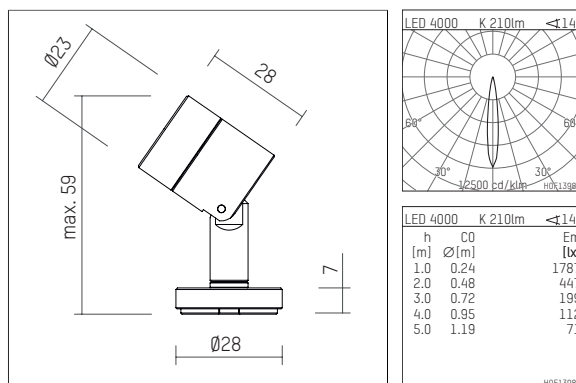

120 942 04 907 | silber eloxiert

ak.tina

Strahler

LED | 2 W 4000 K

- Strahler ak.tina
- Minimalistisches Strahlersystem für Aufbaumontage
- mit Schraub-, Magnet- und Klebefestigungen
- mit LED 260 lm
- Farbtemperatur: 4000 K
- Farbwiedergabeindex: CRI >80
- L90 / B10 (50.000h)
- SDCM < 2
- Leuchtenlichtstrom: 210 lm
- Systemleistung: 2 W
- Lichtausbeute: 105,0 lm/W
- rotationsymmetrische Lichtverteilung, spot
- für externes Betriebsgerät
- Anschluss sekundärseitig:
- Anschlussleitung mit Steckverbindung, Länge: 420 mm
- Gehäuse aus Aluminium
- Länge: 30 mm, Breite: 28 mm, Höhe: 59 mm
- 360° drehbar, 90° schwenkbar
- Gewicht: 0,038 kg
- Schutzart: IP20
- Schutzklasse III
- 5 Jahre Hoffmeister Garantie
- Made in Germany
- maximale Umgebungstemperatur: 35 ° C
- Prüfzeichen: gefertigt nach DIN VDE 0711 / EN 60598, CE
- Farbe: silber eloxiert
- 120 942 04 907
- Übersicht des Zubehörs auf der/ den Folgeseite/ n

120 942 04 907
Zubehör

Erforderliches Zubehör

Typ	Abmessungen in mm	Artikelnummer	Abb.-Nr.
			01
LED-Betriebsgerät, 1-10V Konstantstromtreiber hotplug 700mA, 20W, für max. 6 ak.tina	LxBxH: 149 x 40 x 21	120 986 10 000 A	01
LED-Betriebsgerät, DALI mit Amplitudendimmung Konstantstromtreiber hotplug 700mA, 20W, für max. 6 ak.tina	LxBxH: 149 x 40 x 21	120 986 10 000 D	01
LED-Betriebsgerät Konstantstromtreiber hotplug 700mA, 20W, für max. 6 ak.tina	LxBxH: 149 x 40 x 21	120 986 10 000	01