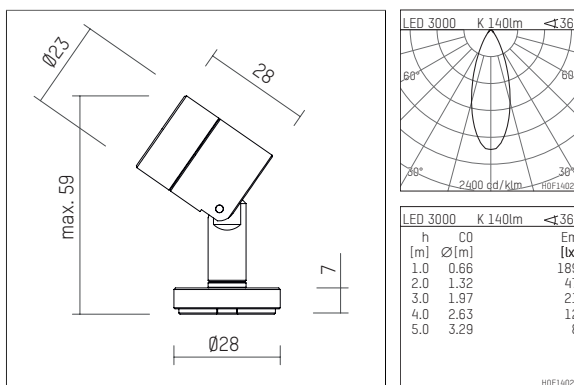

**120 944 03 910 | weiß**

ak.tina

Strahler

LED | 2 W 3000 K

- Strahler ak.tina
- Minimalistisches Strahlersystem für Aufbaumontage
- mit Schraub-, Magnet- und Klebefestigungen
- mit LED 210 lm
- Farbtemperatur: 3000 K
- Farbwiedergabeindex: CRI >90
- L90 / B10 (50.000h)
- SDCM < 2
- Leuchtenlichtstrom: 140 lm
- Systemleistung: 2 W
- Lichtausbeute: 70,0 lm/W
- rotationsymmetrische Lichtverteilung, flood
- für externes Betriebsgerät
- Anschluss sekundärseitig:
- Anschlussleitung mit Steckverbindung, Länge: 420 mm
- Gehäuse aus Aluminium
- Länge: 30 mm, Breite: 28 mm, Höhe: 59 mm
- 360° drehbar, 90° schwenkbar
- Gewicht: 0,038 kg
- Schutzart: IP20
- Schutzklasse III
- 5 Jahre Hoffmeister Garantie
- Made in Germany
- maximale Umgebungstemperatur: 35 ° C
- Prüfzeichen: gefertigt nach DIN VDE 0711 / EN 60598, CE
- Farbe: weiß
- 120 944 03 910

## Erforderliches Zubehör

Typ	Abmessungen in mm	Artikelnummer	Abb.-Nr.
			01
LED-Betriebsgerät, 1-10V Konstantstromtreiber hotplug 700mA, 20W, für max. 6 ak.tina	LxBxH: 149 x 40 x 21	120 986 10 000 A	01
LED-Betriebsgerät, DALI mit Amplitudendimmung Konstantstromtreiber hotplug 700mA, 20W, für max. 6 ak.tina	LxBxH: 149 x 40 x 21	120 986 10 000 D	01
LED-Betriebsgerät Konstantstromtreiber hotplug 700mA, 20W, für max. 6 ak.tina	LxBxH: 149 x 40 x 21	120 986 10 000	01