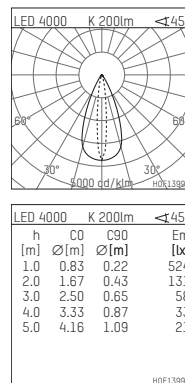

120 946 04 721 | schwarz

ak.tina | Oval Flood

Fluter

LED | 2 W 4000 K

- Fluter ak.tina Oval Flood
- Minimalistisches Strahlersystem für Aufbaumontage
- mit Schraub-, Magnet- und Klebefestigungen
- mit LED 260 lm
- Farbtemperatur: 4000 K
- Farbwiedergabeindex: CRI >80
- L90 / B10 (50.000h)
- SDCM < 2
- Leuchtenlichtstrom: 200 lm
- Systemleistung: 2 W
- Lichtausbeute: 100,0 lm/W
- bisymmetrische Lichtverteilung, oval flood
- für externes Betriebsgerät
- Anschluss sekundärseitig:
- Anschlussleitung mit Steckverbindung, Länge: 420 mm
- Gehäuse aus Aluminium
- Länge: 30 mm, Breite: 28 mm, Höhe: 59 mm
- 360° drehbar, 90° schwenkbar
- Gewicht: 0,038 kg
- Schutzart: IP20
- Schutzklasse III
- 5 Jahre Hoffmeister Garantie
- Made in Germany
- maximale Umgebungstemperatur: 35 ° C
- Prüfzeichen: gefertigt nach DIN VDE 0711 / EN 60598, CE
- Farbe: schwarz
- 120 946 04 721

- Übersicht des Zubehörs auf der/ den Folgeseite/ n

120 946 04 721
Zubehör

Erforderliches Zubehör

Typ	Abmessungen in mm	Artikelnummer	Abb.-Nr.
			01
LED-Betriebsgerät, 1-10V Konstantstromtreiber hotplug 700mA, 20W, für max. 6 ak.tina	LxBxH: 149 x 40 x 21	120 986 10 000 A	01
LED-Betriebsgerät, DALI mit Amplitudendimmung Konstantstromtreiber hotplug 700mA, 20W, für max. 6 ak.tina	LxBxH: 149 x 40 x 21	120 986 10 000 D	01
LED-Betriebsgerät Konstantstromtreiber hotplug 700mA, 20W, für max. 6 ak.tina	LxBxH: 149 x 40 x 21	120 986 10 000	01