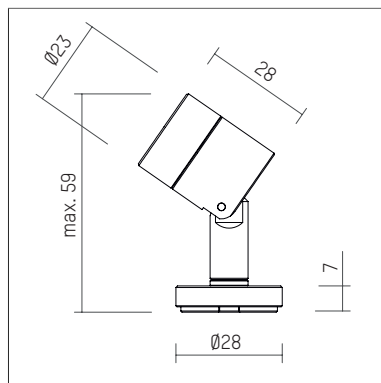

120 946 04 721 | schwarz

ak.tina | Oval Flood

Fluter

LED | 2 W 4000 K

- Fluter ak.tina Oval Flood
- Minimalistisches Strahlersystem für Aufbaumontage
- mit Schraub-, Magnet- und Klebefestigungen
- mit LED 260 lm
- Farbtemperatur: 4000 K
- Farbwiedergabeindex: CRI >80
- L90 / B10 (50.000h)
- SDCM < 2
- Leuchtenlichtstrom: 200 lm
- Systemleistung: 2 W
- Lichtausbeute: 100,0 lm/W
- bisymmetrische Lichtverteilung, oval flood
- für externes Betriebsgerät
- Anschluss sekundärseitig:
- Anschlussleitung mit Steckverbindung, Länge: 420 mm
- Gehäuse aus Aluminium
- Länge: 30 mm, Breite: 28 mm, Höhe: 59 mm
- 360° drehbar, 90° schwenkbar
- Gewicht: 0,038 kg
- Schutzart: IP20
- Schutzklasse III
- 5 Jahre Hoffmeister Garantie
- Made in Germany
- maximale Umgebungstemperatur: 35 ° C
- Prüfzeichen: gefertigt nach DIN VDE 0711 / EN 60598, CE
- Farbe: schwarz
- 120 946 04 721

- Übersicht des Zubehörs auf der/ den Folgeseite/ n

120 946 04 721
Zubehör

Erforderliches Zubehör

Typ	Abmessungen in mm	Artikelnummer	Abb.-Nr.
			01
LED-Betriebsgerät, 1-10V Konstantstromtreiber hotplug 700mA, 20W, für max. 6 ak.tina	LxBxH: 149 x 40 x 21	120 986 10 000 A	01
LED-Betriebsgerät, DALI mit Amplitudendimmung Konstantstromtreiber hotplug 700mA, 20W, für max. 6 ak.tina	LxBxH: 149 x 40 x 21	120 986 10 000 D	01
LED-Betriebsgerät Konstantstromtreiber hotplug 700mA, 20W, für max. 6 ak.tina	LxBxH: 149 x 40 x 21	120 986 10 000	01